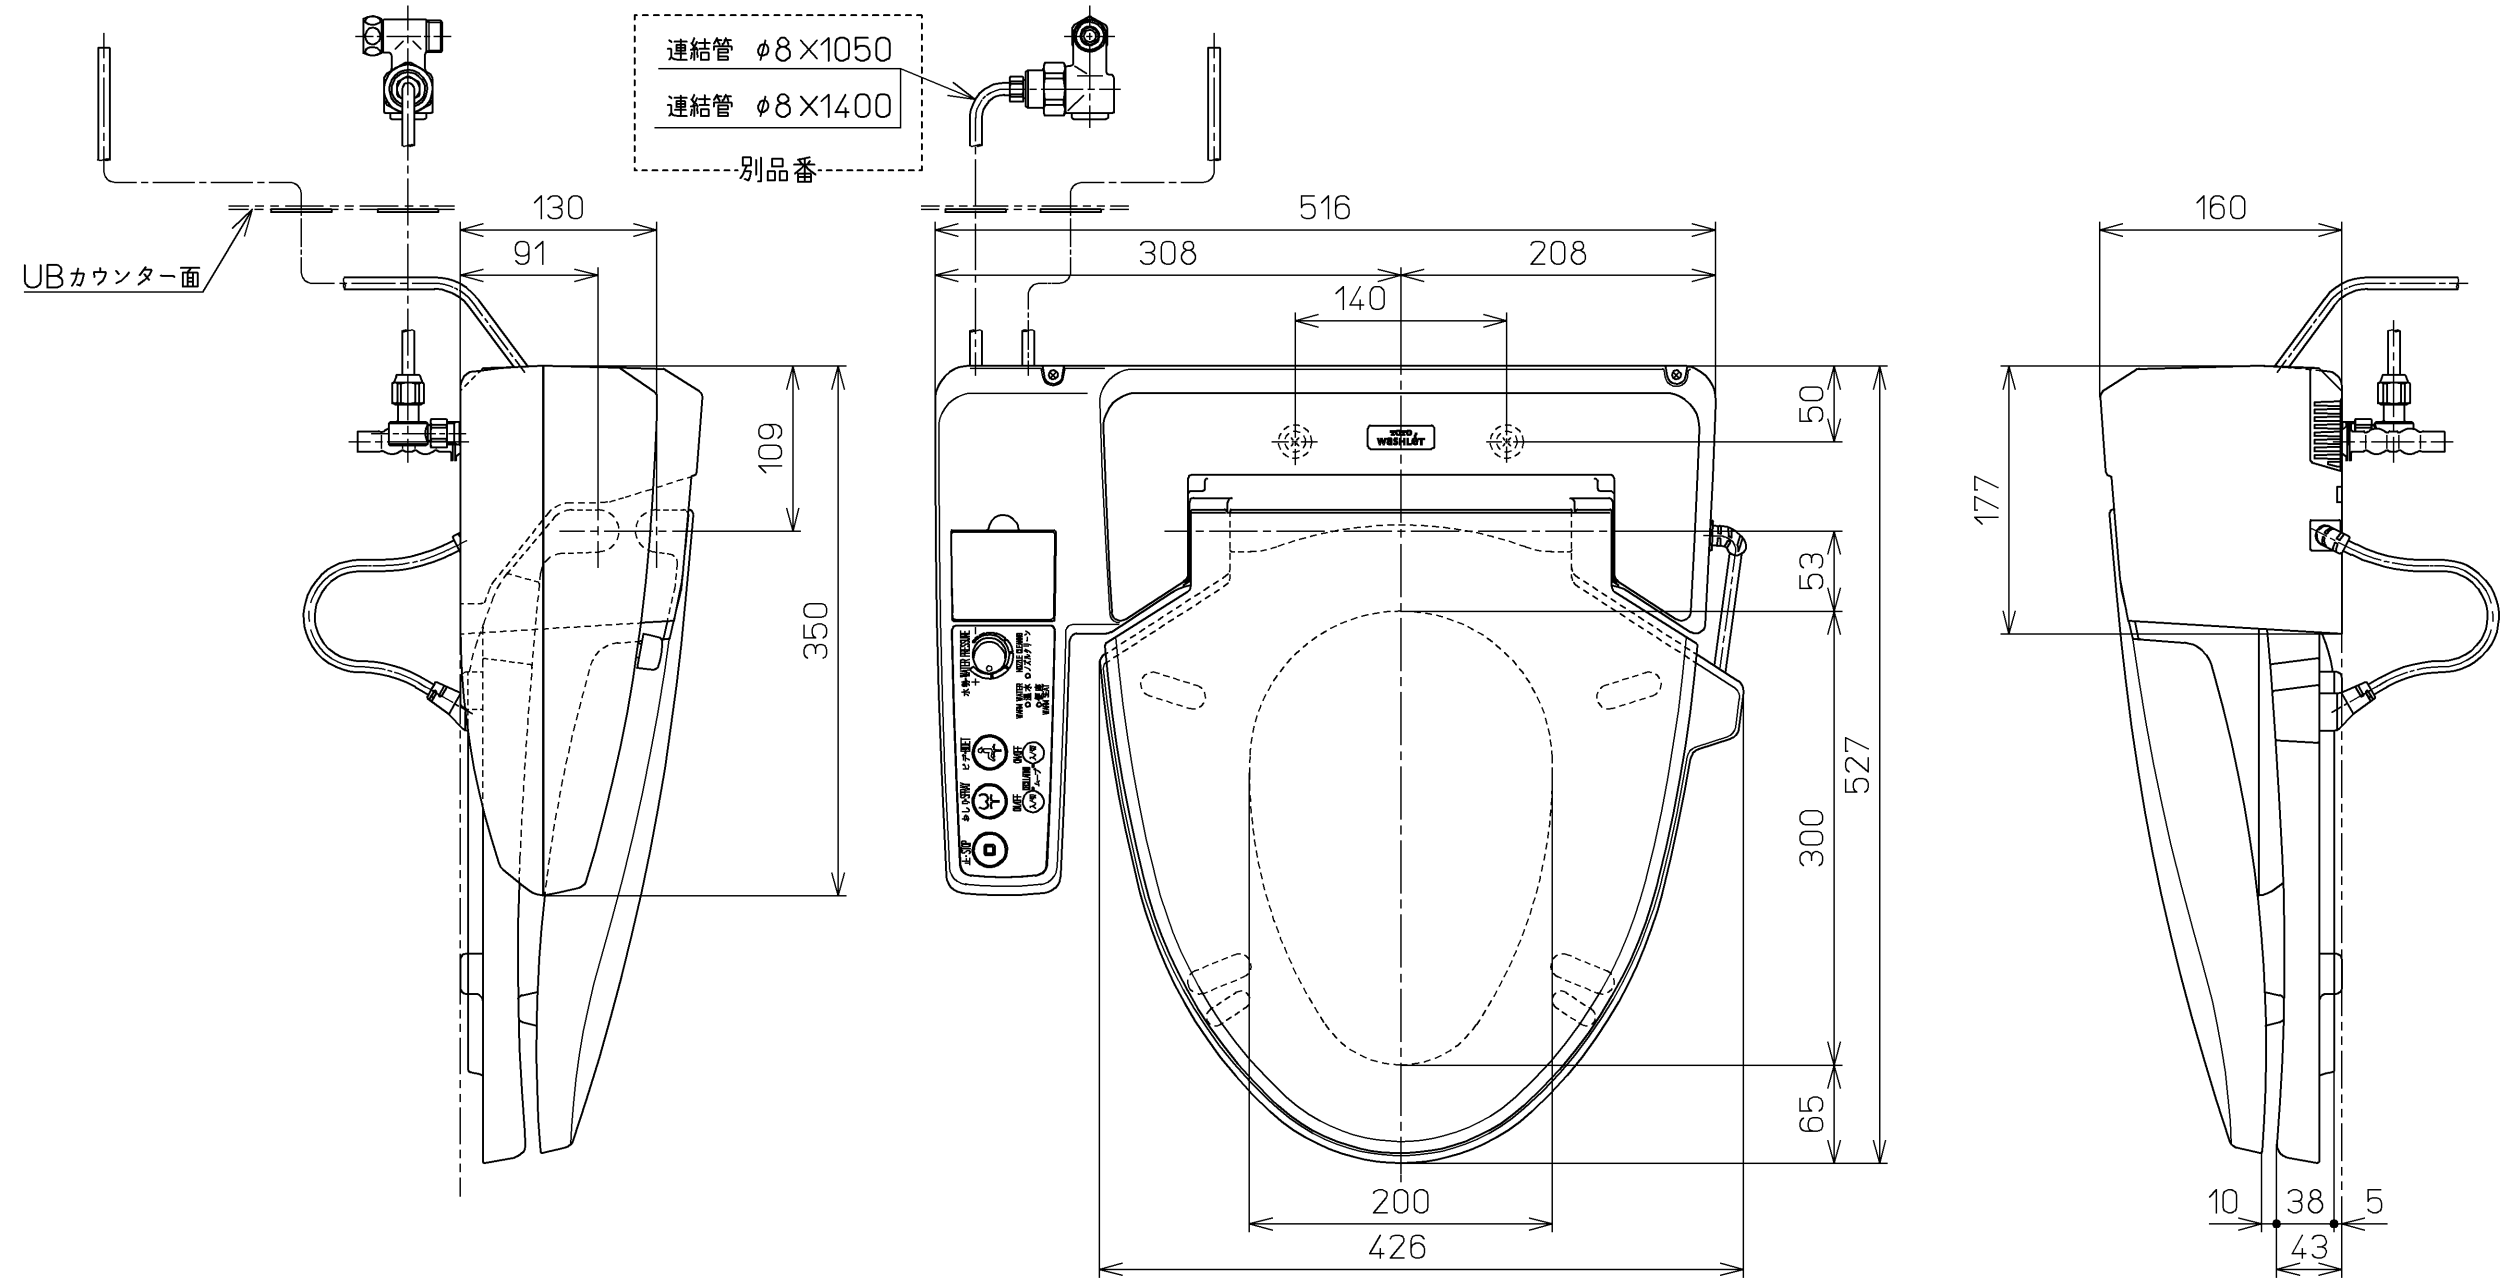

生産中止図面

2008/09

<特殊内容>

- 1.電源ボックスを削除したもの
- 2.電源コード長さをL=5000としたもの

*定格：AC100V-243W 50/60Hz

TOTO			単位 mm	名称
製図 今川	検図 藤原 池田	日付 02-02-13	尺度 1 : 5	ホテル用洗浄暖房便座
備考				品番 TCF523V43R
				図番 TCF523V43_A1030
A3				ページNo. 1-1 (改)